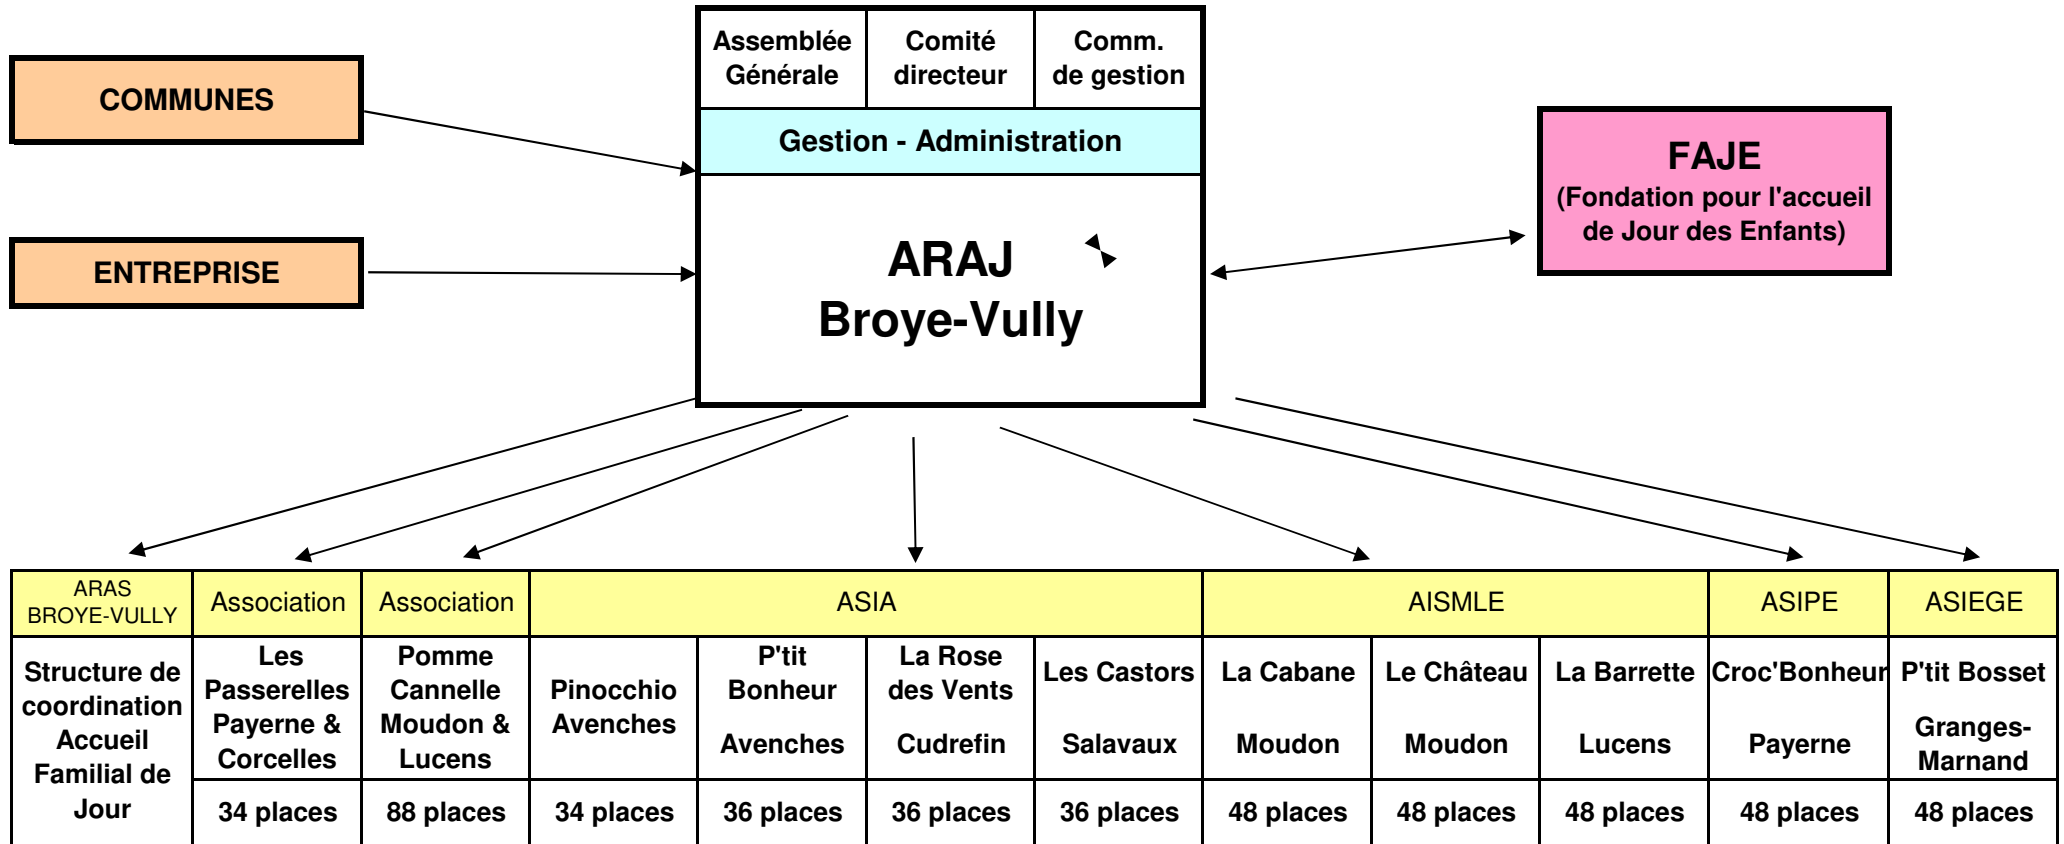

# ARAJ BROYE-VULLY

## ORGANISATION DE L'ASSOCIATION DU RÉSEAU D'ACCUEIL DE JOUR BROYE-VULLY AU 1<sup>er</sup> JANVIER 2020

**Members = 26 communes et l'entreprise Nestlé Nespresso SA à Avenches**

**Members affiliated with consultative voice = 12 structures**