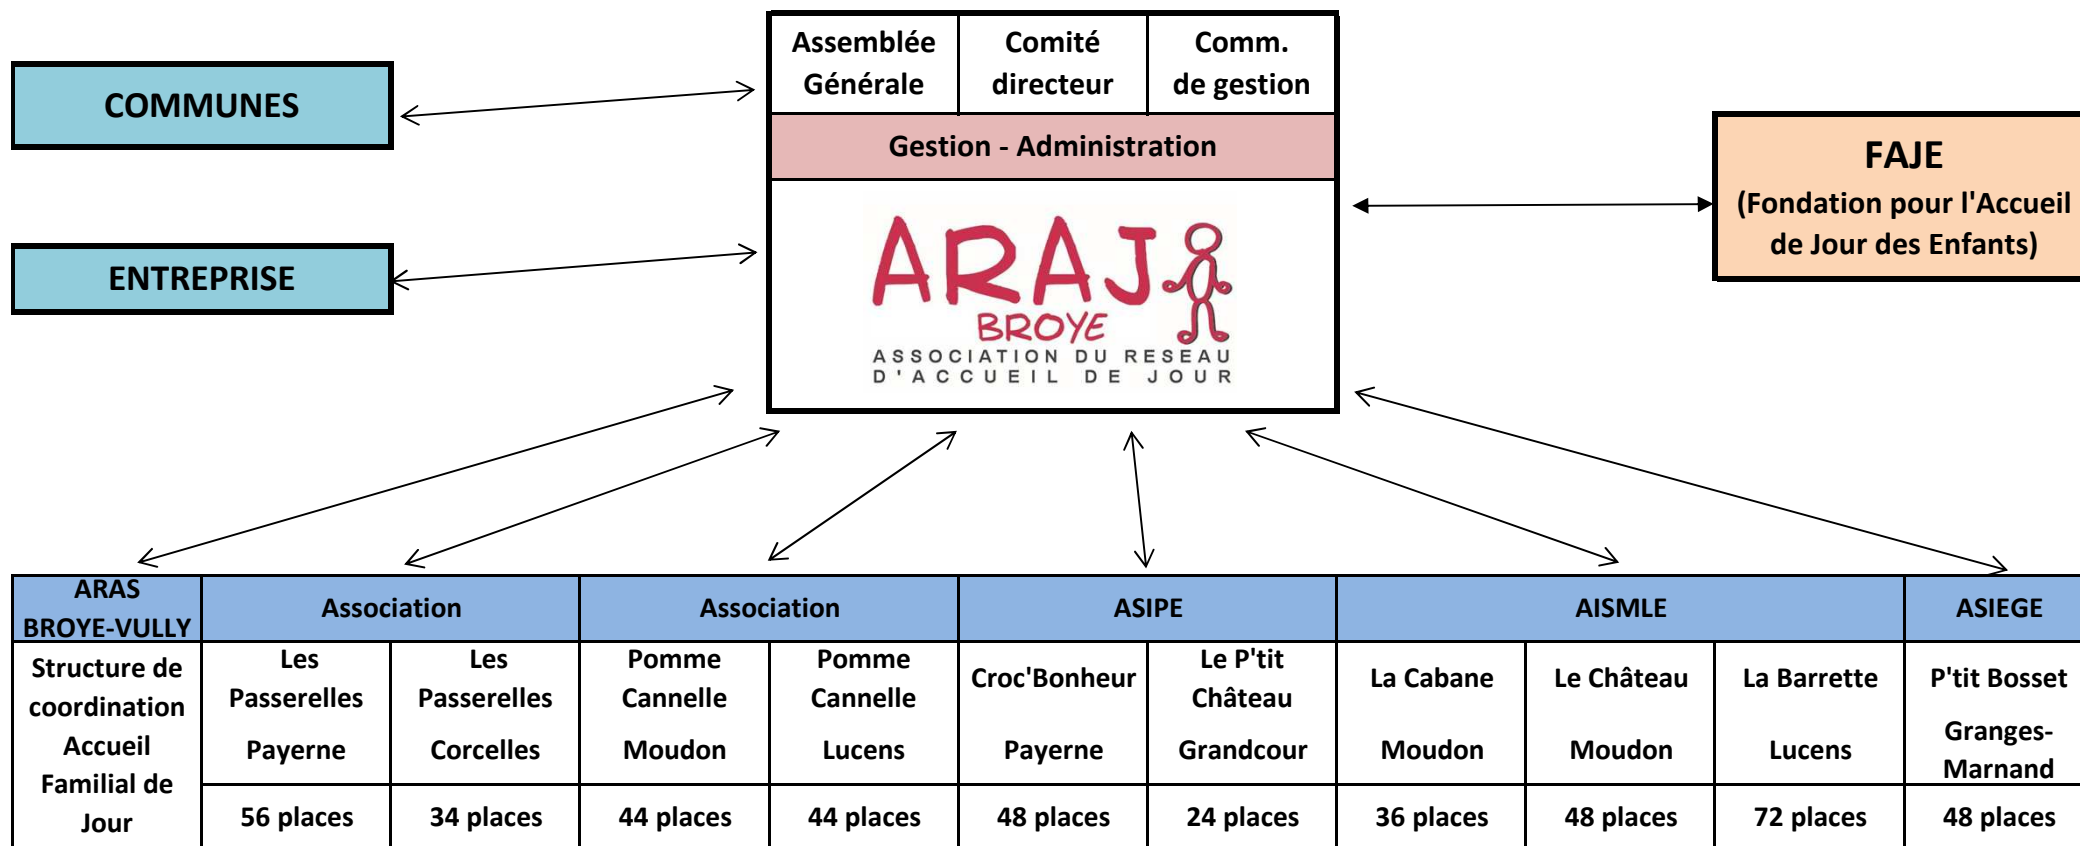

## ORGANISATION DE L'ASSOCIATION DU RÉSEAU D'ACCUEIL DE JOUR BROYE AU 1<sup>er</sup> JANVIER 2021

 Membres = 22 communes et l'entreprise Nestlé Nespresso SA à Avenches

 Membres affiliés avec voix consultative = 9 structures

 Mandat de gestion administrative délégué à l'ARAS BROYE-VULLY